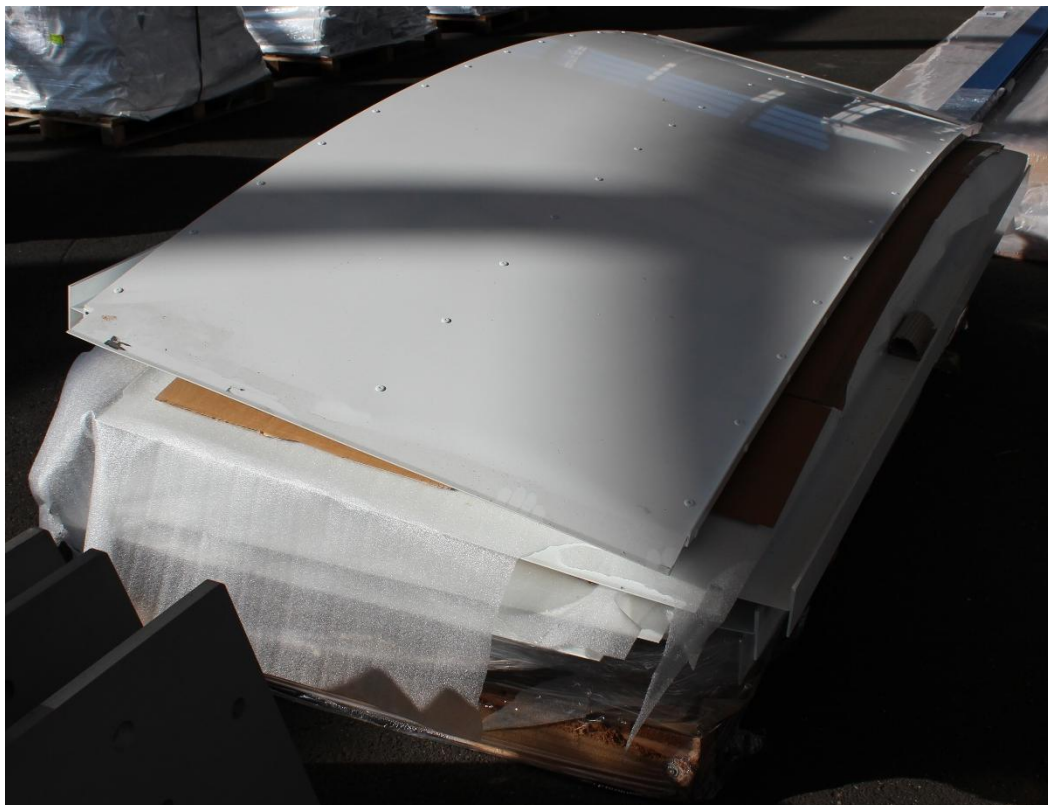

[Kontaktieren Sie uns](#)

Art. Nr.	Modell/Bezeichnung	Anzahl	Preis pro Stück €
ACC-028	SCHWERLASTPLATTE 5x2,5 m Höcker	60 Stk.	2.400,00 €

- Bauteil: Schwerlastplatte
- Artikelnummer: 1000009807
- Länge: 5.000 mm
- Breite: 2.500 mm
- Höhe: 100 mm
- Holztyp: Nut- und Feder
- Traglast: 350 kg/m²
- Staplertasche: 160x55mm, verzinkt
- Stahlrahmen Material: Stahl (S235JR / St37)
- Oberfläche: Feuerverzinkt (DAST 022)
- Lagersicherung: Ø20mm (Standard)
- Inkl. Lüftungsplättchen