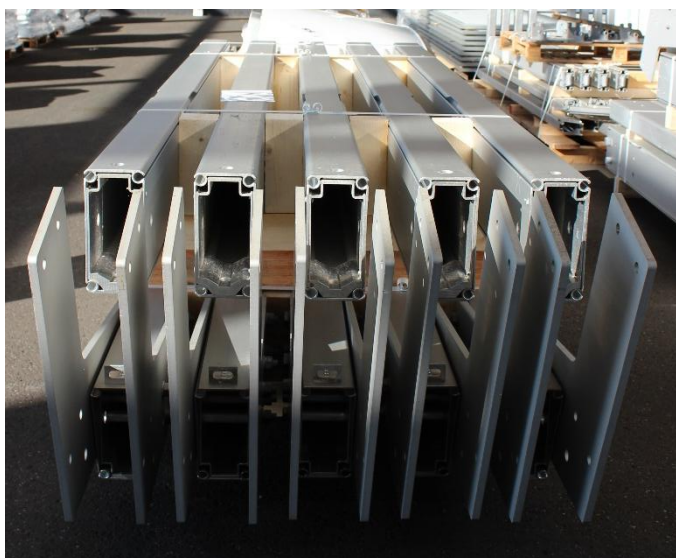

[Kontaktieren Sie uns](#)

ZUBEHÖR

HTS
TENTIQ

ZUBEHÖR

Art. Nr.	Modell/Bezeichnung	Anzahl	Preis pro Stück €
ACC-006	PFOSTEN KOMPLETT für GZ 30 m, SH 3 m	28 Stk.	446,00 €

- Bauteil: Pfoften
- Artikelnummer: 003.02940.114
- Zeltmodell: Großzelt Röder HTS
- Material: Aluminium (EN AW-6005A T6) eloxiert
- Farbe: Nicht lackiert / gepulvert
- Abmaße: 252x120x6/4mm
- Seitenhöhe: 3,00 m
- Länge (Aluminium): 2.940 mm
- Abspannung: Gurtabspannung
- Traufverbinder: Knotenblech
- Inkl. Anschluss f. Eckstrebe (ST.3005.070.001)
- Inkl. Anschluss f. Quertraverse