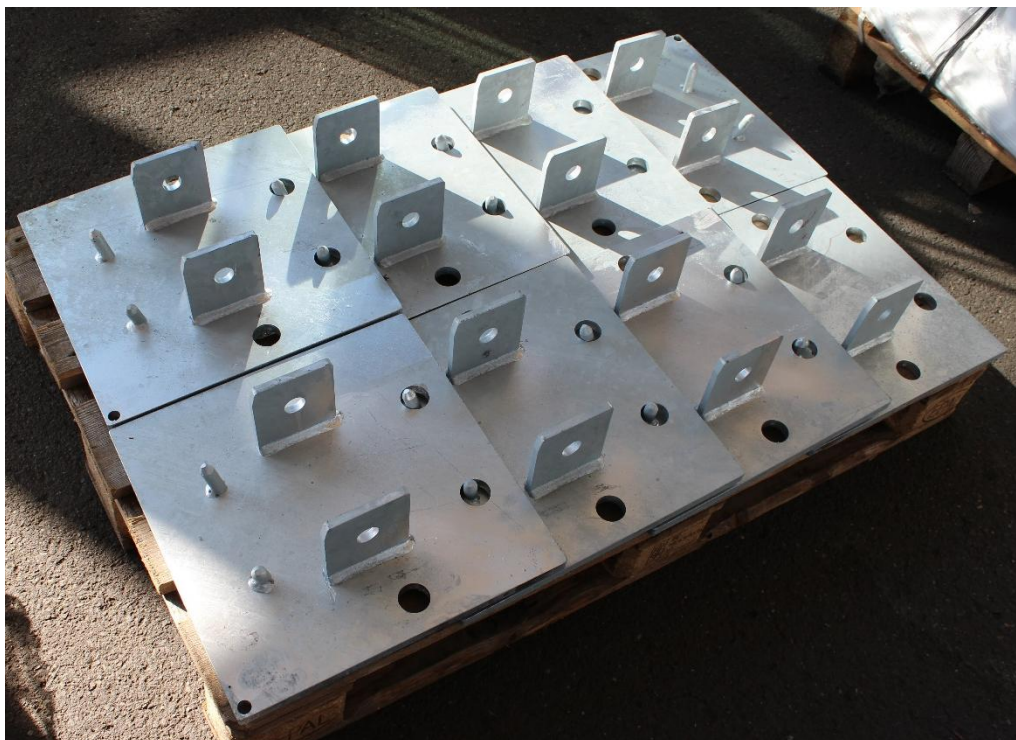

Art. Nr.	Modell/Bezeichnung	Anzahl	Preis pro Stück €
ACC-032	ANKERPLATTE für SLB Röder (Unterschuh)	8 Stk.	91,00 €

- Bauteil: Ankerplatte
- Artikelnummer: BP.0400.400.00186
- Material: Stahl (S235JR/ St37)
- Abmaße: 400x400 mm
- Materialstärke: 15 mm
- Verankerung: Erdnägel
- Erdnägel: 7x Ø25mm, 4xØ30mm
- Bohrung: 35 mm
- Ø Fußbolzen: 24 mm

[Kontaktieren Sie uns](#)