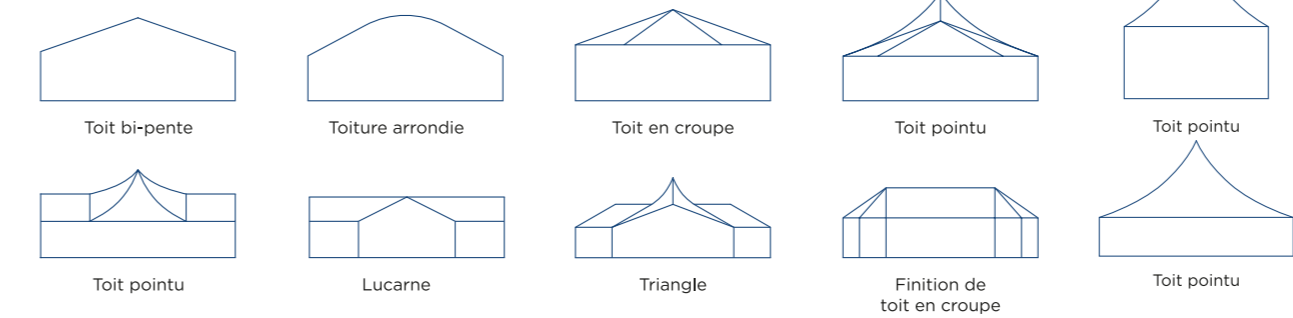

Structure de réception et grandes structures

Structures personnalisées