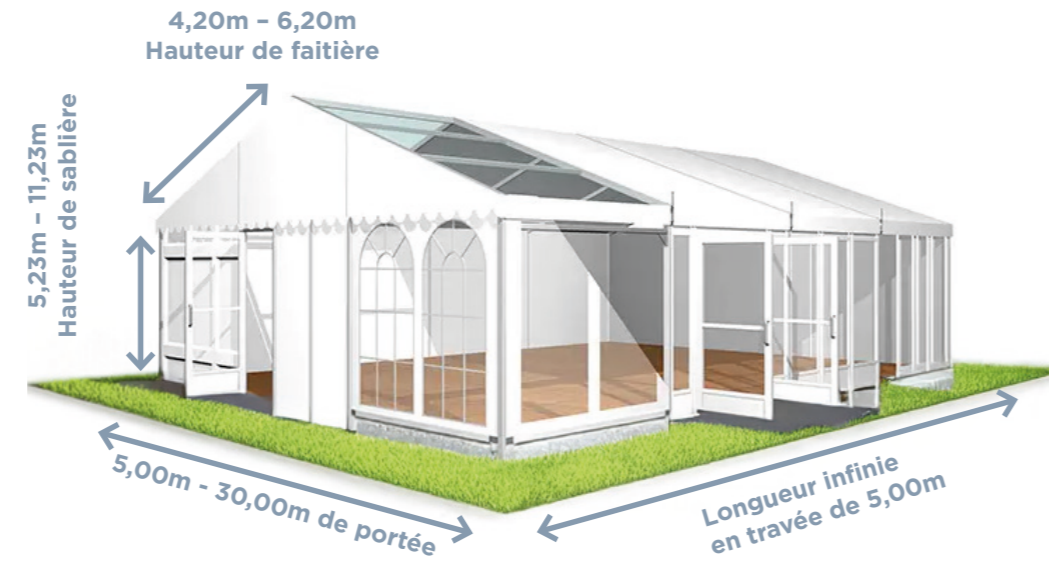

Pensées pour sublimer chaque instant, nos structures s'adaptent à tous les formats d'événements et s'utilisent en toute saison. Elles donnent vie à des espaces de réception élégants, fermés ou couverts, offrant une transition fluide et naturelle entre l'intérieur et le cadre de votre environnement extérieur.

Largeurs variables et personnalisables de 10m > 40m et plus

Bâtiment **modulaire & évolutif**

Respect des **normes de construction**

Simplicité de mise en œuvre

HTS | UN LARGE CHOIX POUR RÉPONDRE À VOS BESOINS

GUIDE DES DIMENSIONS

Nos bâtiments industriels sont disponibles dans les dimensions standard suivantes. (nous consulter pour un projet sur mesure)

Hauteur sablière		Largeur de la structure					
		5,00 m	10,00 m	15,00 m	20,00 m	25,00 m	30,00 m
4,20 m	Hauteur faîtière	5,23 m	6,04 m	6,86 m	7,70 m	8,51 m	9,32 m
5,20 m	Hauteur faîtière	6,23 m	7,04 m	7,86 m	8,70 m	9,51 m	10,32 m
6,20 m	Hauteur faîtière	7,23 m	8,04 m	8,88 m	9,70 m	10,51 m	11,32 m