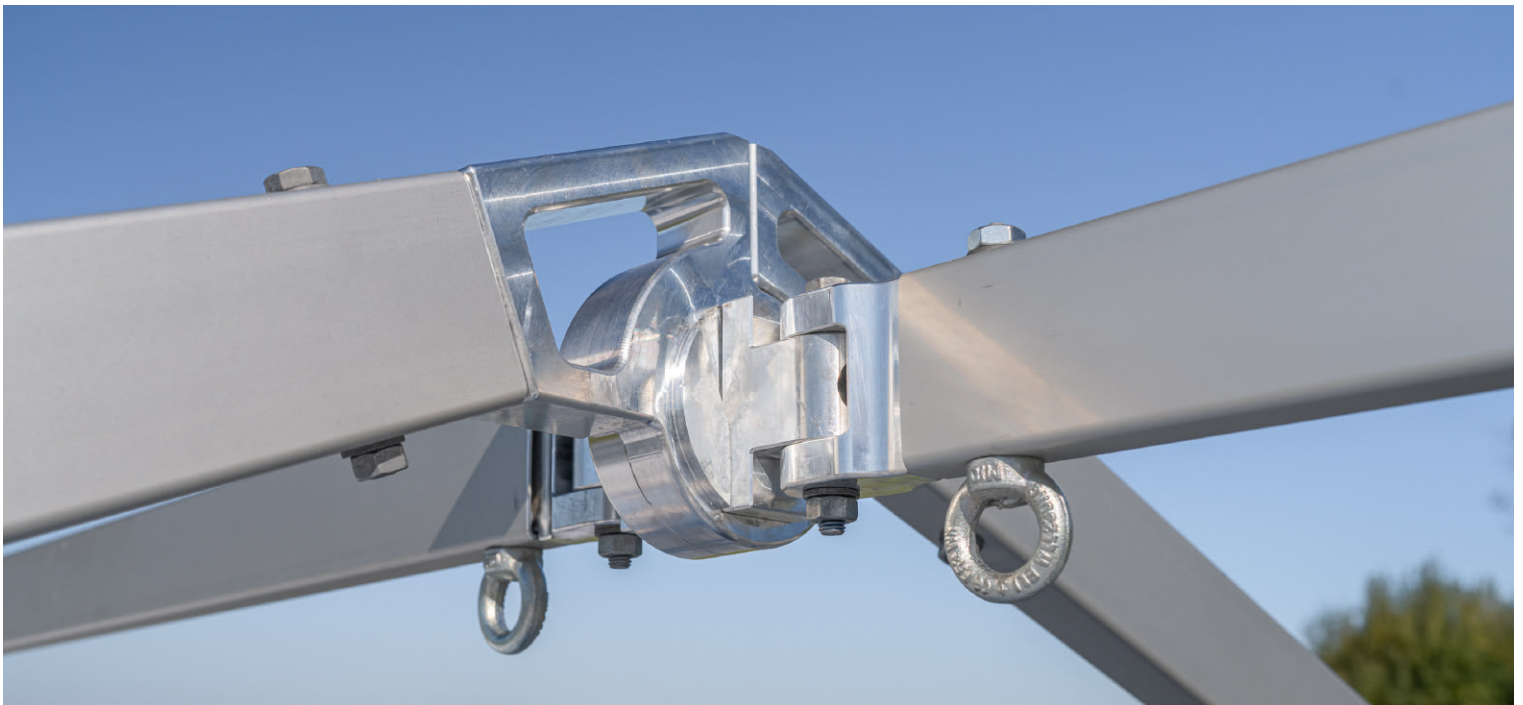

Además de su fácil montaje, esta novedosa carpa plegable destaca por su volumen de transporte extremadamente reducido, lo cual se consigue gracias a la inteligente técnica de plegado del estructura.

Estructura

La estructura se compone de elementos de unión fabricados específicamente a partir de componentes de aluminio fresados con CNC y anodizados. La estructura del techo constituye el componente principal de la carpa. Esta se puede extender tanto en longitud como en anchura. Los postes correspondientes solo deben insertarse en los conectores del alero y unirse entre sí.

Lona

La lona se instala mediante un sistema de cables y un mecanismo de transmisión inteligente en el interior del andamio, y le ofrece un espacio de protección fiable para pequeños, medianos y grandes proyectos, en cualquier circunstancia.

Carpa plegable innovadora - características

- Se puede montar en 15 minutos con 3 personas y sin herramientas especiales.
- La innovadora articulación de cumbrera de dos axiales permite un montaje fácil y rápido en muy poco tiempo y, además, ocupa muy poco espacio.
- Tensado más fácil de la lona mediante un sistema de cuerdas y un novedoso mecanismo de transmisión.
- Estructura del marco extensible de forma flexible en anchura y longitud.
- Es posible conectar y ampliar varias carpas de idéntica construcción sin problemas.
- Su reducido peso garantiza un manejo máximamente fácil y un concepto logístico inteligente.
- Reducido volumen de transporte combinado con máxima superficie útil.