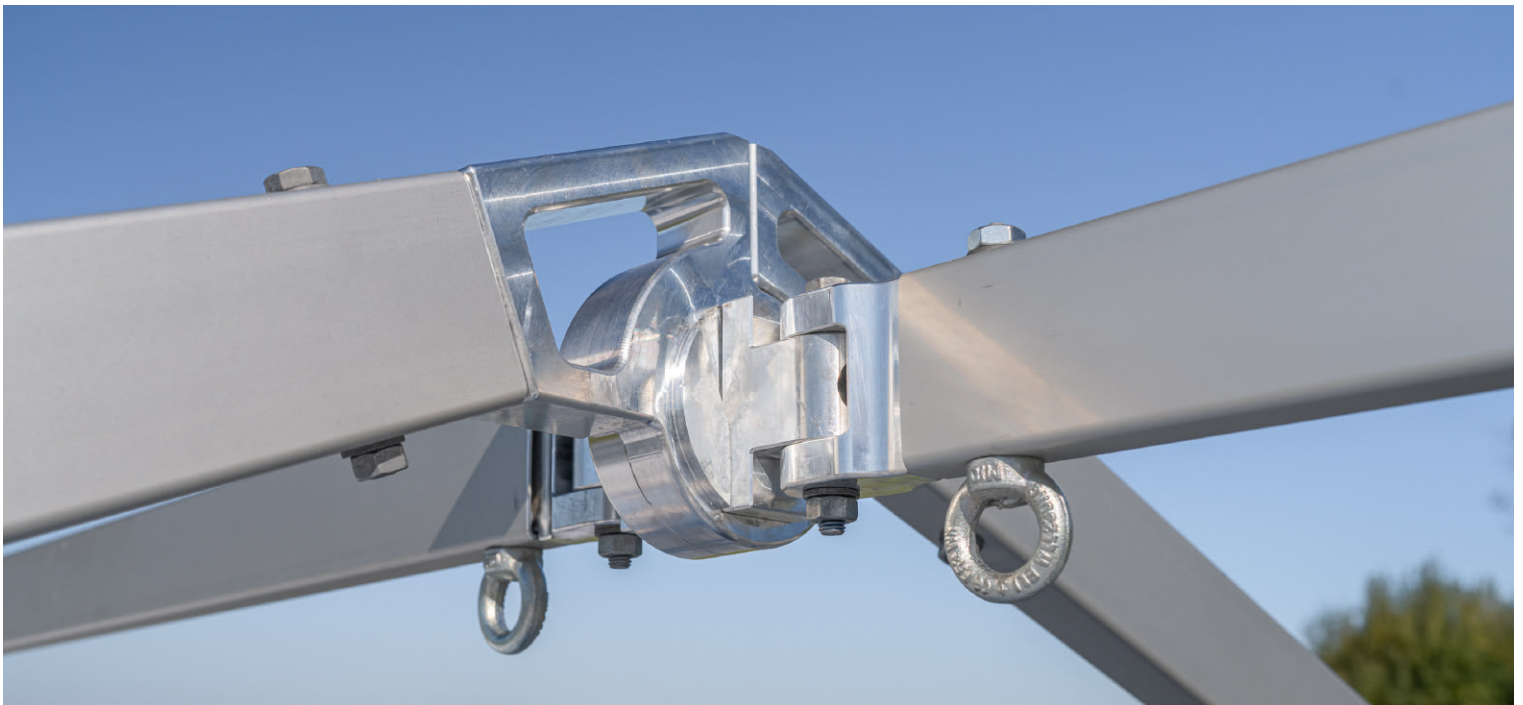

## Creamos espacio para grandes cosas

La innovadora carpa plegable de HTS TENTIQ se monta y desmonta en pocos minutos.

Solo se necesitan tres personas y unos simples pasos!

Además de su fácil montaje, esta novedosa carpa plegable destaca por su volumen de transporte extremadamente reducido, lo cual se consigue gracias a la inteligente técnica de plegado del estructura.

## Estructura

La estructura se compone de elementos de unión fabricados específicamente a partir de componentes de aluminio fresados con CNC y anodizados. La estructura del techo constituye el componente principal de la carpa. Esta se puede extender tanto en longitud como en anchura. Los postes correspondientes solo deben insertarse en los conectores del alero y unirse entre sí.

## Lona

La lona se instala mediante un sistema de cables y un mecanismo de transmisión inteligente en el interior del andamio, y le ofrece un espacio de protección fiable para pequeños, medianos y grandes proyectos, en cualquier circunstancia.

## Carpa plegable innovadora - características

- Se puede montar en 15 minutos con 3 personas y sin herramientas especiales.
- La innovadora articulación de cumbrera de dos axiales permite un montaje fácil y rápido en muy poco tiempo y, además, ocupa muy poco espacio.
- Tensado más fácil de la lona mediante un sistema de cuerdas y un novedoso mecanismo de transmisión.
- Estructura del marco extensible de forma flexible en anchura y longitud.
- Es posible conectar y ampliar varias carpas de idéntica construcción sin problemas.
- Su reducido peso garantiza un manejo máximamente fácil y un concepto logístico inteligente.
- Reducido volumen de transporte combinado con máxima superficie útil.