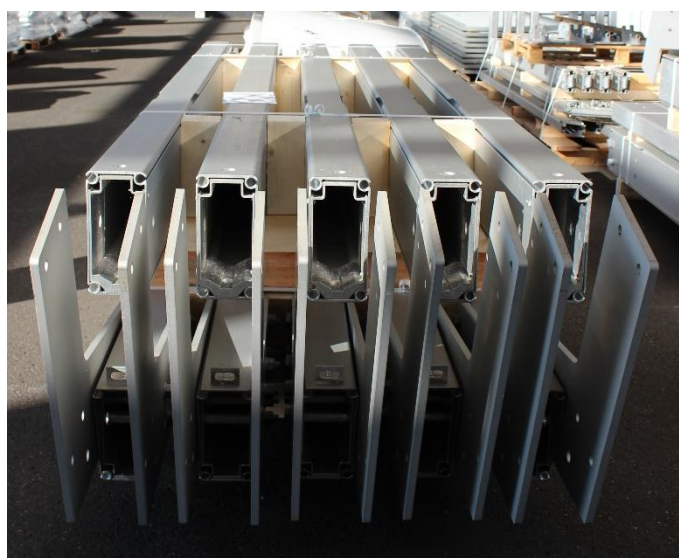

[Contactez-nous](#)

ACCESSOIRES

HTS
TENTIQ

ACCESSOIRES

Art. N°.	Modèle/Descriptif	Qté	Prix unitaire en €
ACC-006	POTEAU COMPLET POUR GZ 30 m, Ht 3 m	28 unit.	355,00 €

- Article: Poteau
- Numéro d'article: 003.02940.114
- Type de structure: Großzelt Röder HTS
- Matériel: Aluminium (EN AW-6005A T6) anodisé
- Couleur: poudré
- Profil: 252x120x6/4mm
- Hauteur latérale: 3,00 m
- Longueur (Aluminium): 2.940 mm
- Tension: Sangles et cliquets
- Assemblage sablière: Renfort d'angle / connecteur
- Inclus : support pour bracon (ST.3005.070.001)
- Inclus : support pour traverse pignon